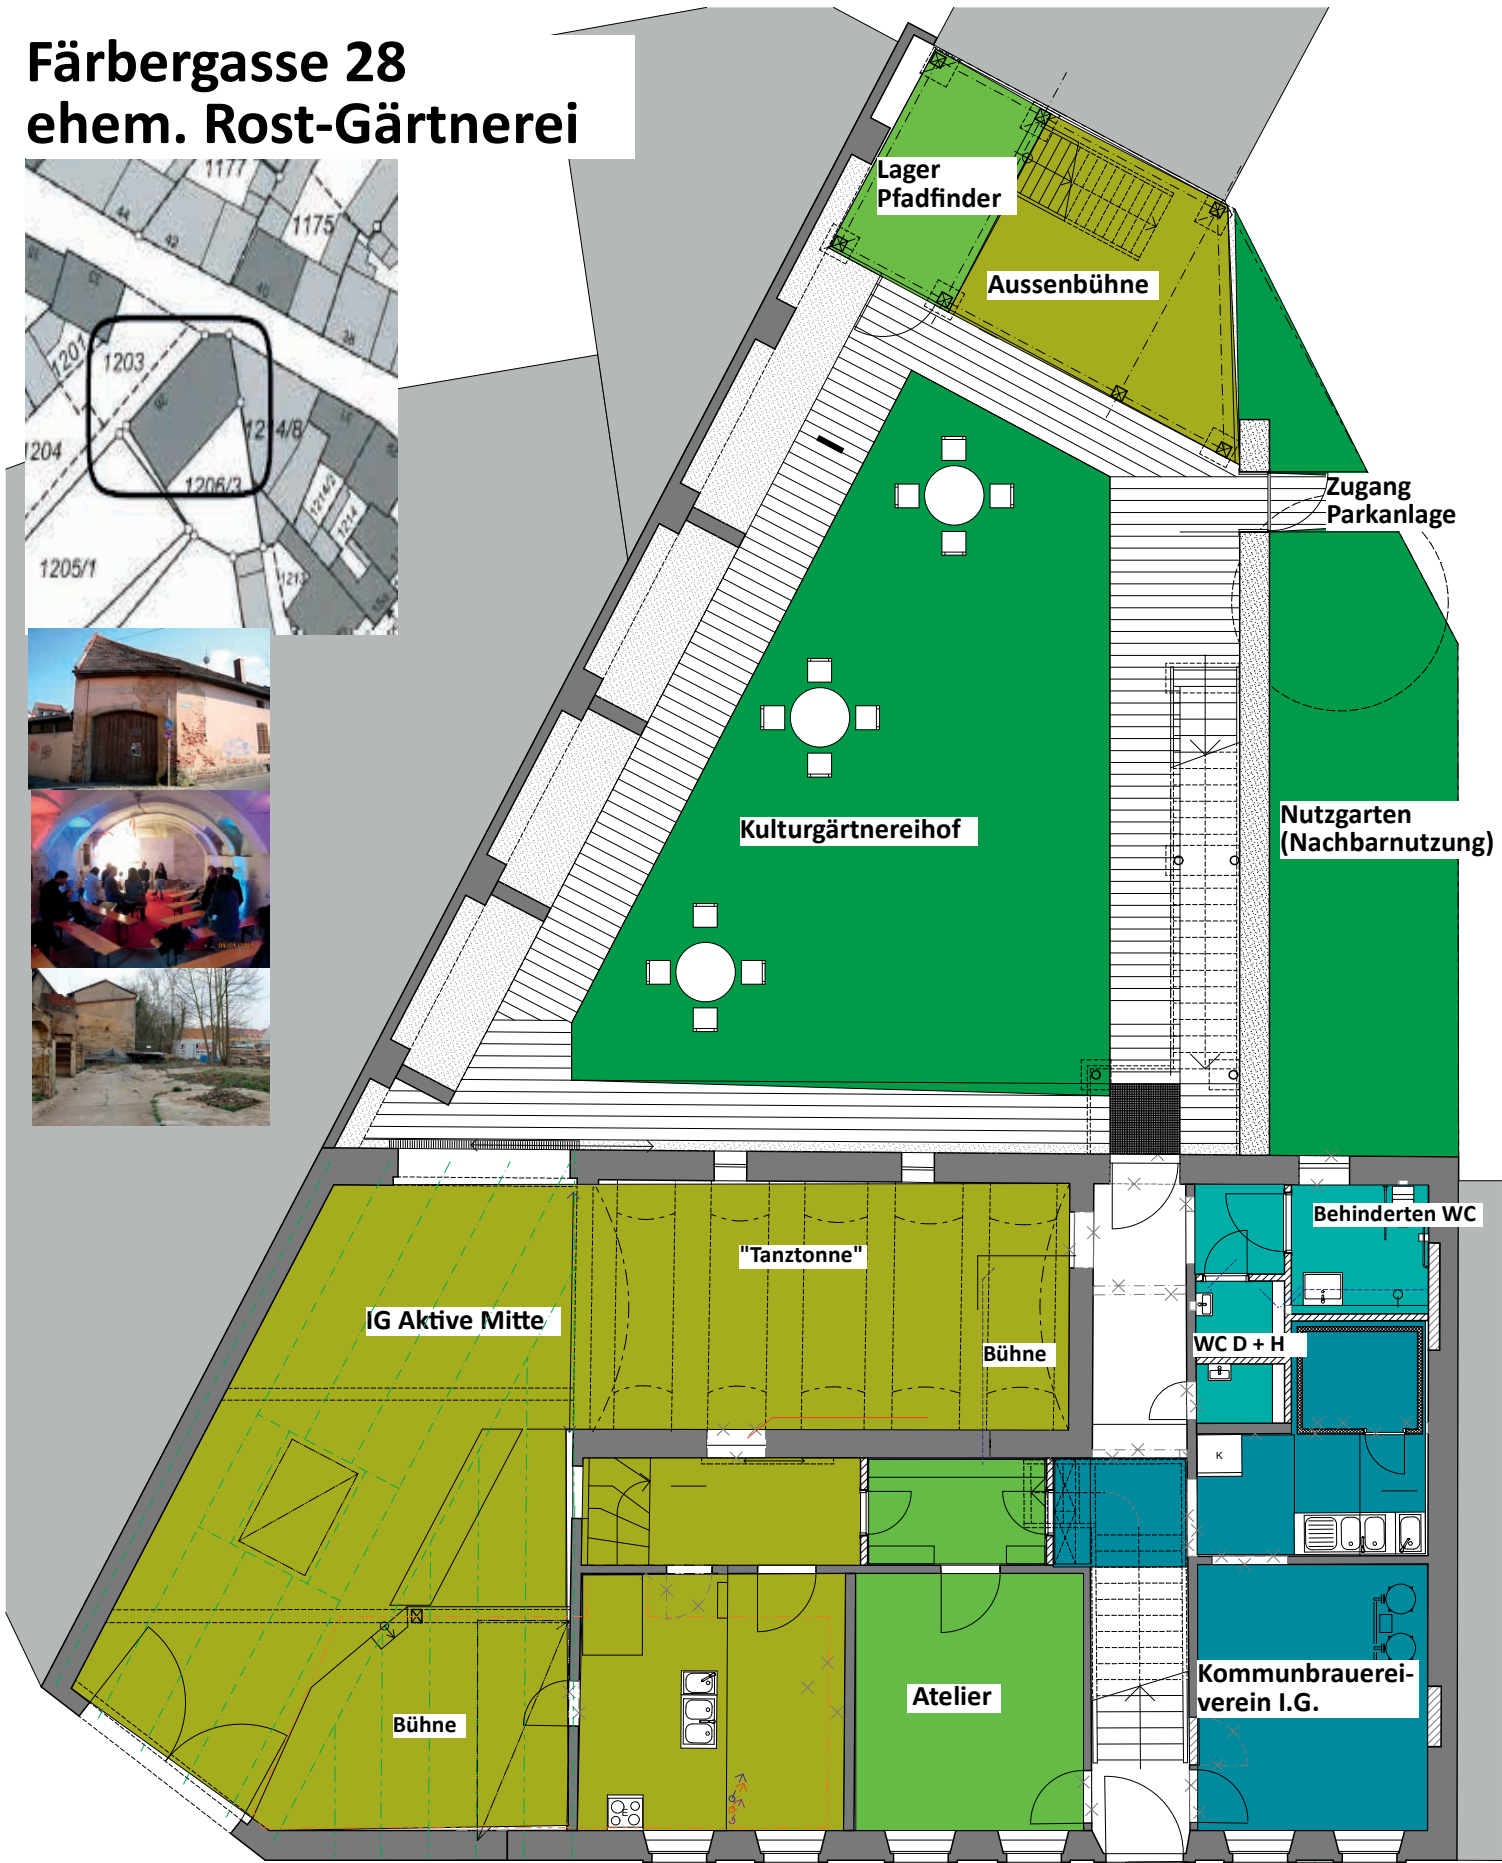

# Färbergasse 28 ehem. Rost-Gärtnerei

## Projekt Kulturgärtnerei der IG Aktiven Mitte

# Färbergasse 28 ehem. Rost-Gärtnerei

**Projekt Kulturgärtnerei der IG Aktiven Mitte**