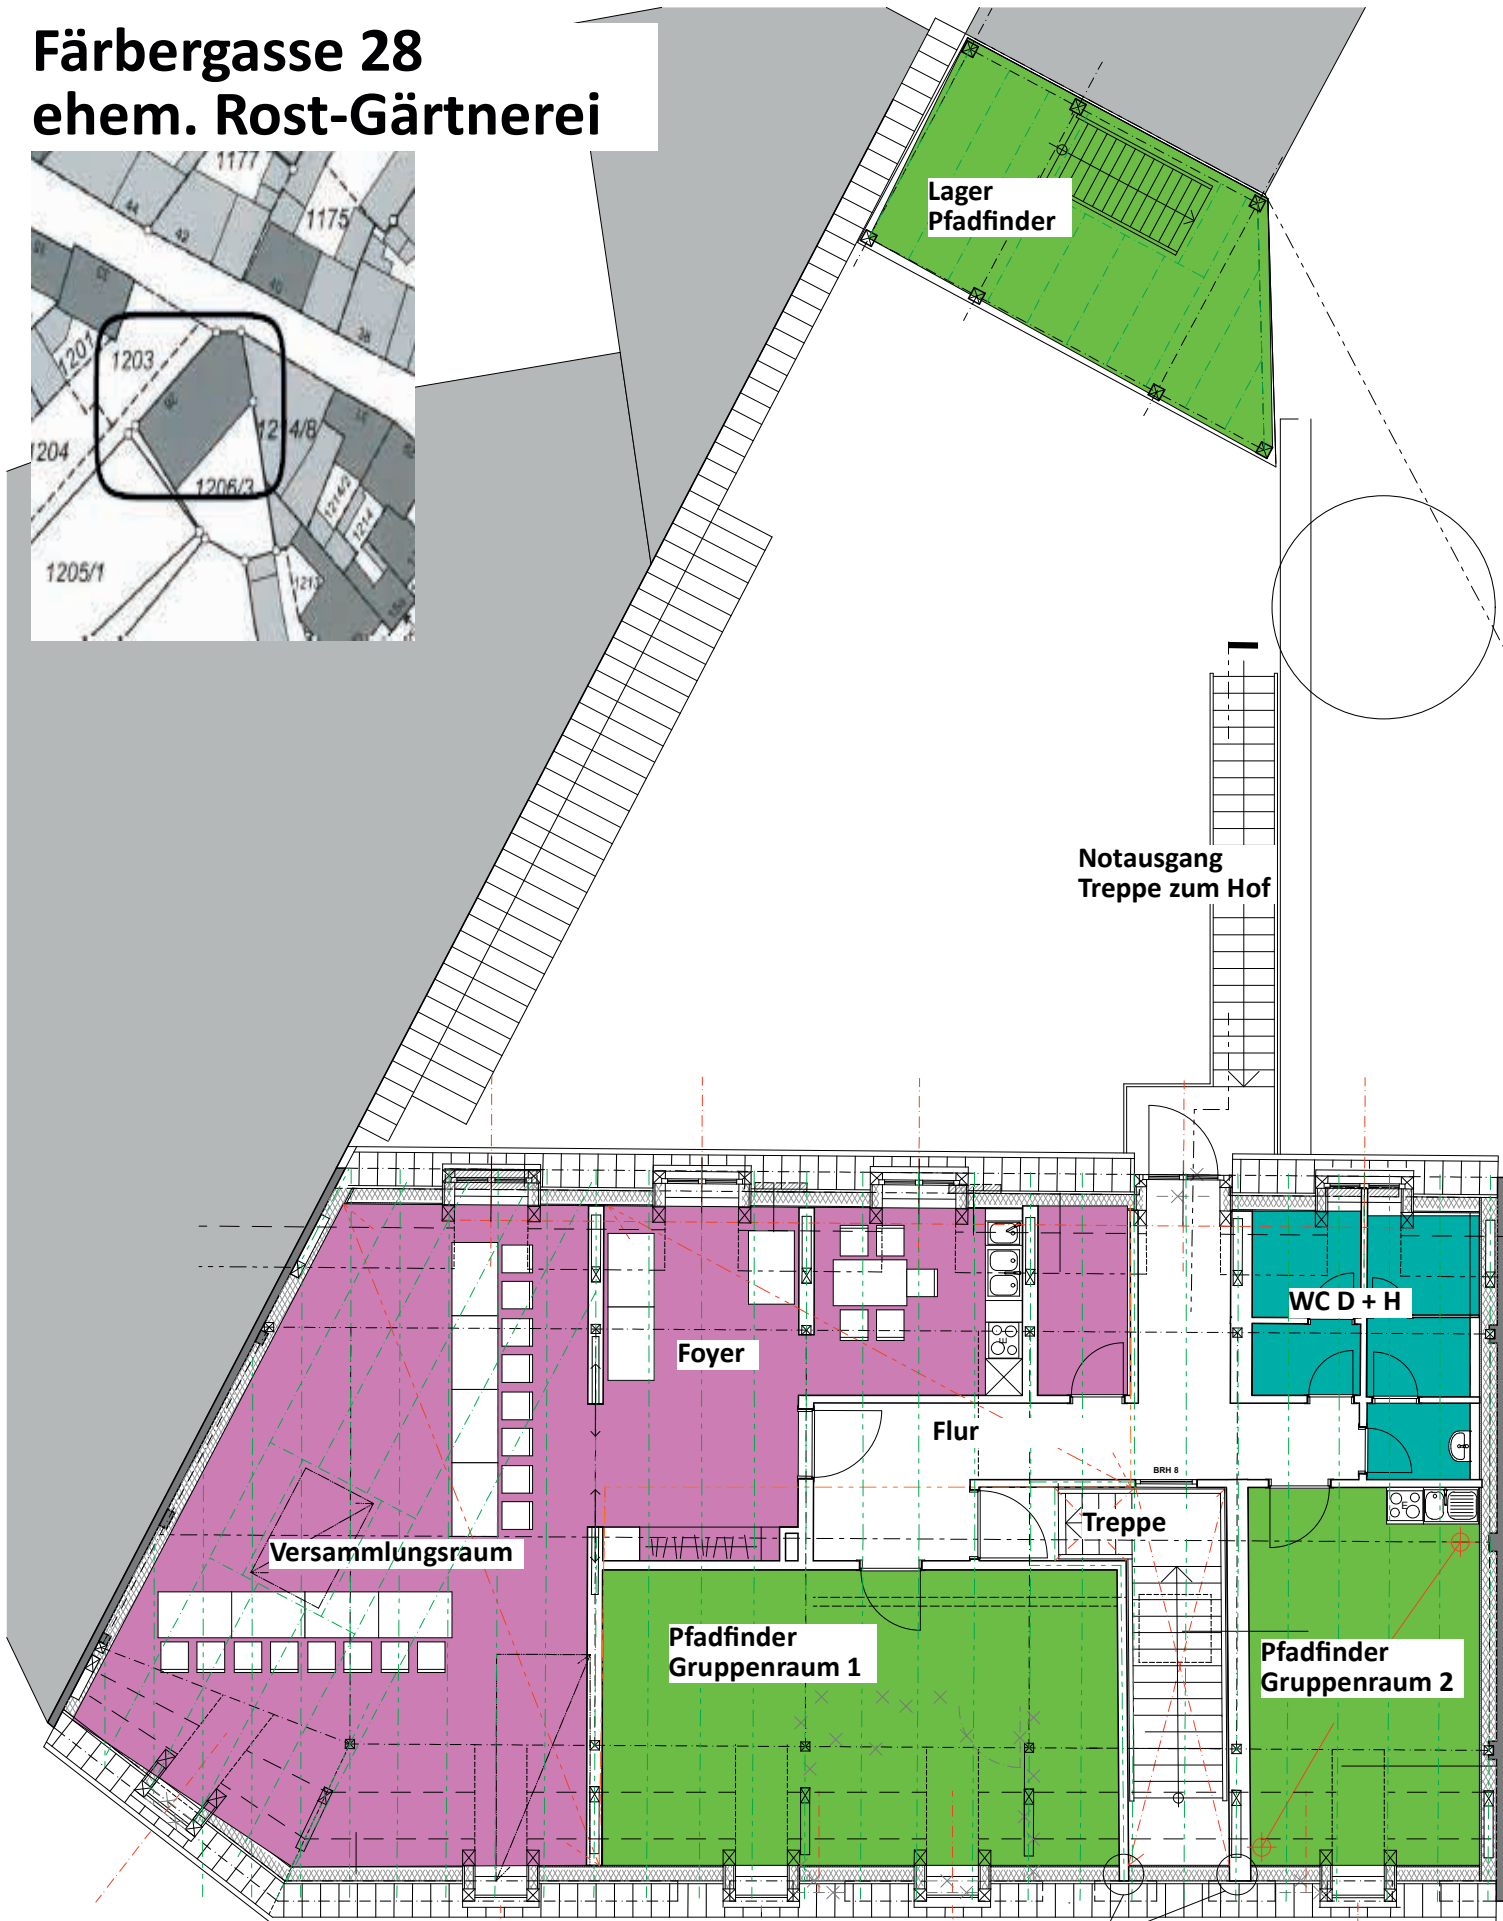

# Färbergasse 28 ehem. Rost-Gärtnerei

## Projekt Kulturgärtnerei der IG Aktiven Mitte

# Färbergasse 28 ehem. Rost-Gärtnerei

**Projekt Kulturgärtnerei der IG Aktiven Mitte**